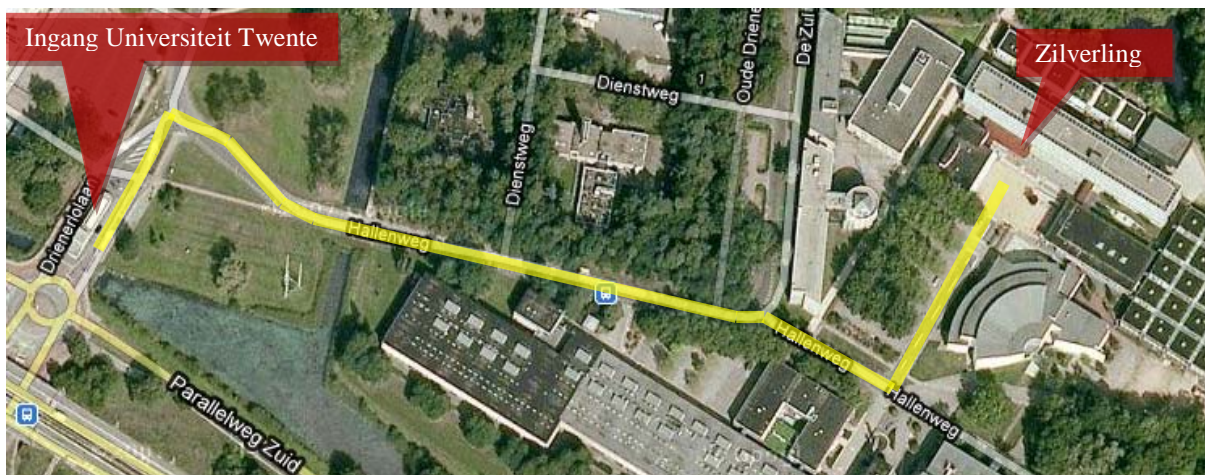

## Routebeschrijving

*Bezoekadres:*

E.T.S.V. Scintilla  
Campus Universiteit Twente  
Zilverling E-204 (gebouw 11)  
Enschede  
tel.: 053-489 2810

E.T.S.V. Scintilla bevindt zich in gebouw "Zilverling" (gebouw 11) van de Universiteit Twente. U bereikt de Universiteit Twente via de route op <http://www.universiteittwente.nl/contact/route>.

Na aankomst op het universiteitsterrein gaat u rechtsaf de Hallenweg op. Als de weg naar links afbuigt en overgaat in De Zul, gaat u (in de bocht) rechtsaf om op de Hallenweg te blijven. Vervolgens gaat u direct links. Het gebouw "Zilverling" is recht voor u.

E.T.S.V. Scintilla bevindt zich op de eerste etage van het Educafé in kamer E-204. U komt in het Educafé door in de hal van gebouw "Zilverling" (voor de portier) linksaf te gaan.